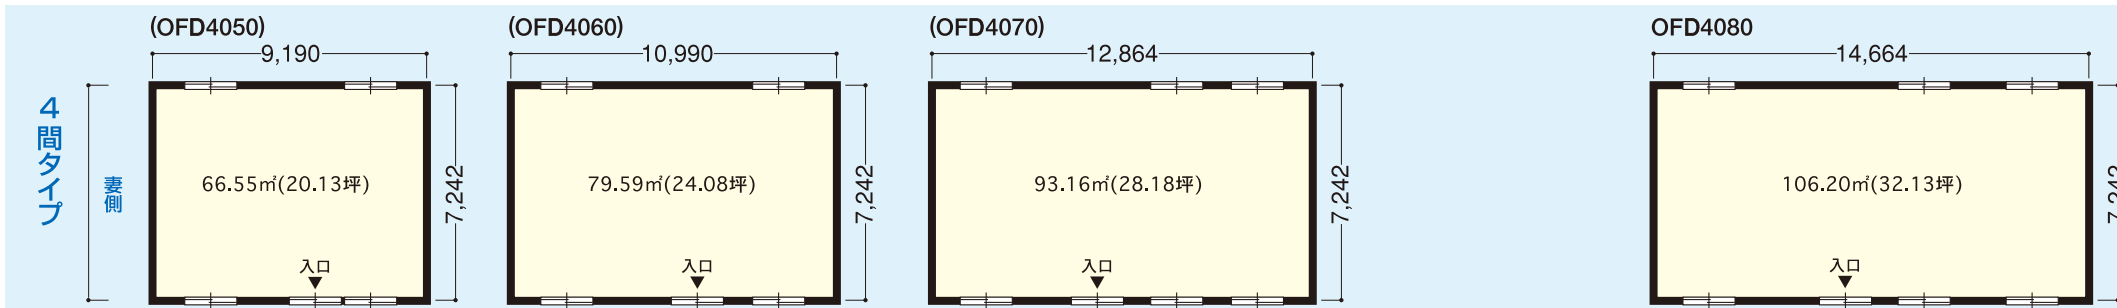

あなたのビジネスをサポートする、 34種類のバリエーション。

鉄鋼系オフィス
OFD

■ OFD2550立面図

■ 断面図

※玄関底はオプションです。※寸法は壁芯での寸法です。(単位=mm) ※窓はすべて高窓(13H)です。※高窓や玄関の位置は変更できます。 ※商品記号の()内は、変更タイプの記号です。