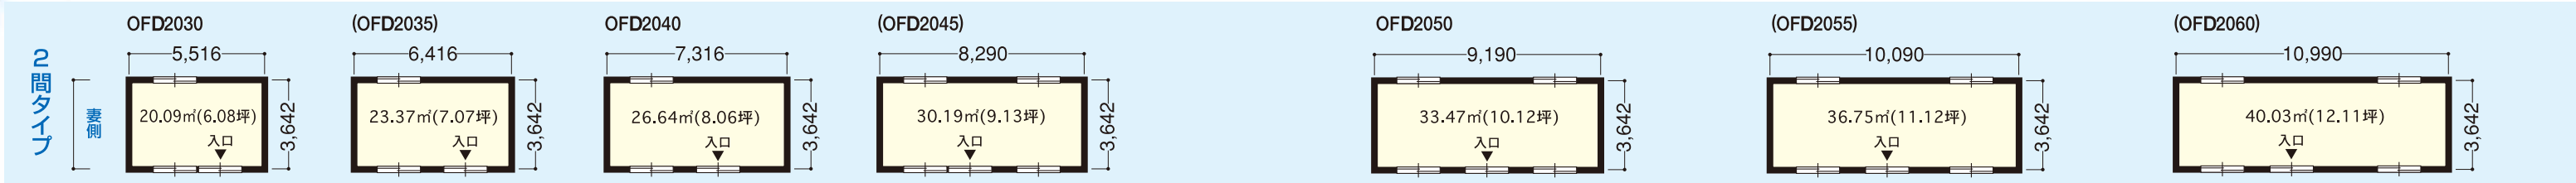

あなたのビジネスをサポートする、 34種類のバリエーション。

鉄鋼系オフィス
OFD

■ OFD2550立面図

■ 断面図

※玄関底はオプションです。※寸法は壁芯での寸法です。(単位=mm) ※窓はすべて高窓(13H)です。※高窓や玄関の位置は変更できます。 ※商品記号の()内は、変更タイプの記号です。