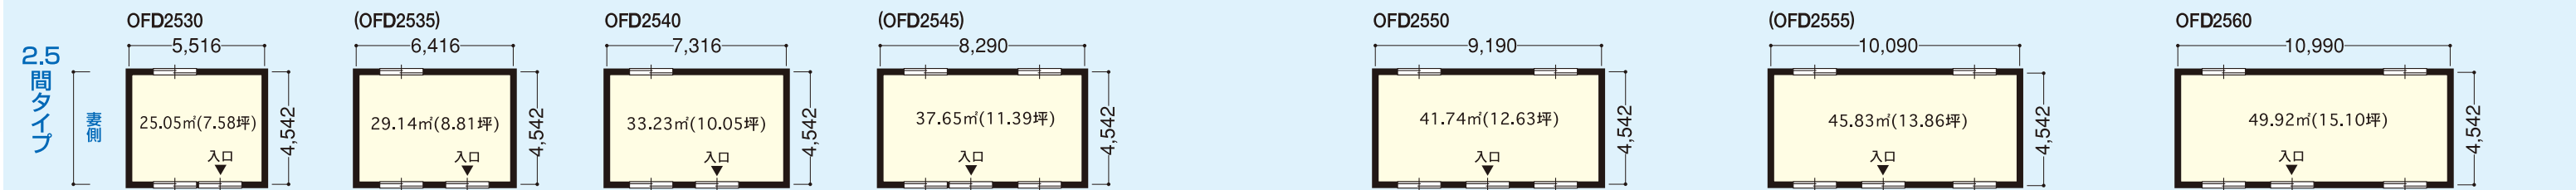

あなたのビジネスをサポートする、 34種類のバリエーション。

鉄鋼系オフィス
OFD

■ OFD2550立面図

■ 断面図

※玄関底はオプションです。※寸法は壁芯での寸法です。(単位=mm) ※窓はすべて高窓(13H)です。※高窓や玄関の位置は変更できます。 ※商品記号の()内は、変更タイプの記号です。