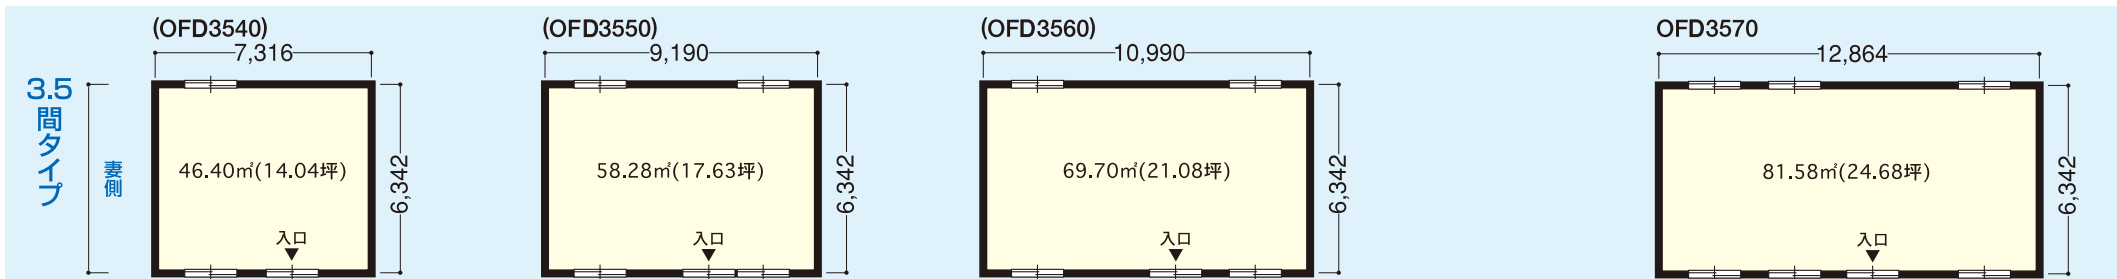

あなたのビジネスをサポートする、 34種類のバリエーション。

鉄鋼系オフィス
OFD

■ OFD2550立面図

■ 断面図

※玄関底はオプションです。※寸法は壁芯での寸法です。(単位=mm) ※窓はすべて高窓(13H)です。※高窓や玄関の位置は変更できます。 ※商品記号の()内は、変更タイプの記号です。