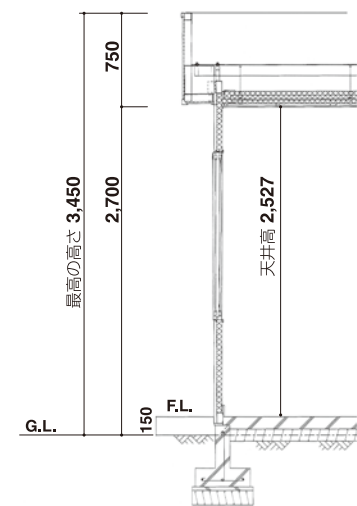

あなたのビジネスをサポートする、 34種類のバリエーション。

鉄鋼系オフィス
OFD

■ OFD2550立面図

■ 断面図

※玄関底はオプションです。※寸法は壁芯での寸法です。(単位=mm) ※窓はすべて高窓(13H)です。※高窓や玄関の位置は変更できます。 ※商品記号の()内は、変更タイプの記号です。