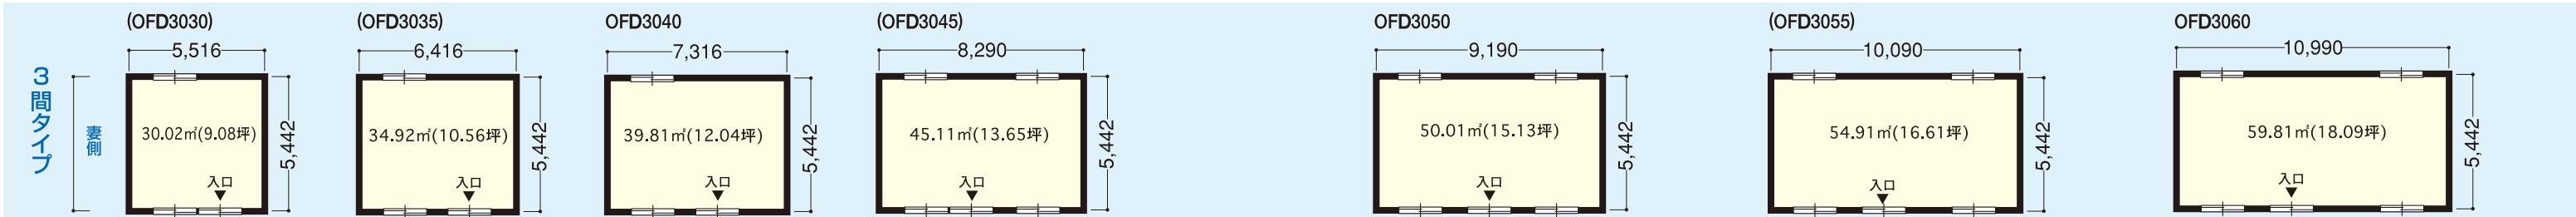

あなたのビジネスをサポートする、 34種類のバリエーション。

鉄鋼系オフィス
OFD

■ OFD2550立面図

■ 断面図

※玄関底はオプションです。※寸法は壁芯での寸法です。(単位=mm) ※窓はすべて高窓(13H)です。※高窓や玄関の位置は変更できます。 ※商品記号の()内は、変更タイプの記号です。