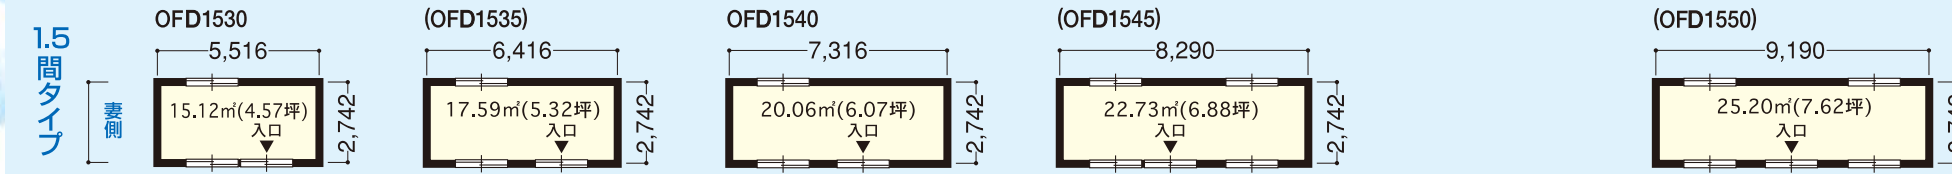

あなたのビジネスをサポートする、 34種類のバリエーション。

鉄鋼系オフィス
OFD

■ OFD2550立面図

■ 断面図

※玄関底はオプションです。※寸法は壁芯での寸法です。(単位=mm) ※窓はすべて高窓(13H)です。※高窓や玄関の位置は変更できます。 ※商品記号の()内は、変更タイプの記号です。