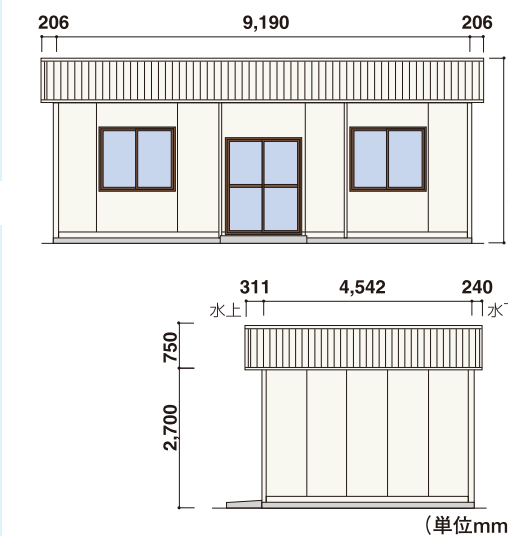

あなたのビジネスをサポートする、 34種類のバリエーション。

鉄鋼系オフィス
OFD

■ OFD2550立面図

■ 断面図

※玄関底はオプションです。※寸法は壁芯での寸法です。(単位=mm) ※窓はすべて高窓(13H)です。※高窓や玄関の位置は変更できます。 ※商品記号の()内は、変更タイプの記号です。