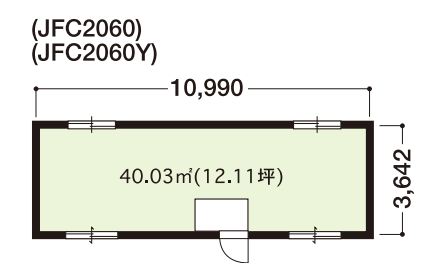

## ■間仕切使用例

鉄鋼系連棟ハウス

# ジュネス

妻側1.5間タイプ

妻側2間タイプ

妻側2.5間タイプ

妻側3間タイプ