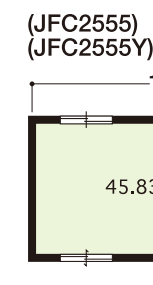

## ■間仕切使用例

鉄鋼系連棟ハウス

# ジュネス

妻側1.5間タイプ

妻側2間タイプ

妻側2.5間タイプ

妻側3間タイプ