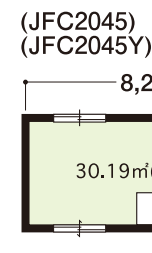

## ■間仕切使用例

鉄鋼系連棟ハウス

# ジュネス

妻側1.5間タイプ

妻側2間タイプ

妻側2.5間タイプ

妻側3間タイプ