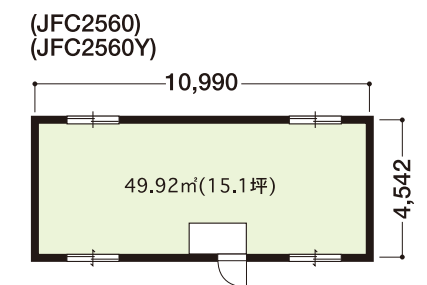

## ■間仕切使用例

鉄鋼系連棟ハウス

# ジュネス

妻側1.5間タイプ

妻側2間タイプ

妻側2.5間タイプ

妻側3間タイプ