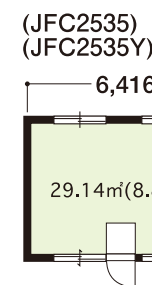

## ■間仕切使用例

鉄鋼系連棟ハウス

# ジュネス

妻側1.5間タイプ

妻側2間タイプ

妻側2.5間タイプ

妻側3間タイプ