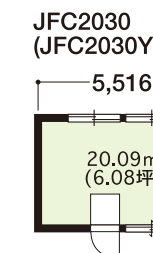

## ■間仕切使用例

鉄鋼系連棟ハウス

# ジュネス

妻側1.5間タイプ

妻側2間タイプ

妻側2.5間タイプ

妻側3間タイプ