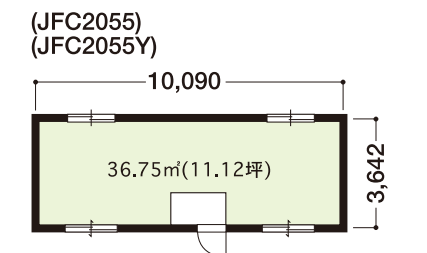

## ■間仕切使用例

鉄鋼系連棟ハウス

# ジュネス

妻側1.5間タイプ

妻側2間タイプ

妻側2.5間タイプ

妻側3間タイプ