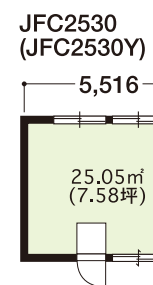

## ■間仕切使用例

鉄鋼系連棟ハウス

# ジュネス

妻側1.5間タイプ

妻側2間タイプ

妻側2.5間タイプ

妻側3間タイプ