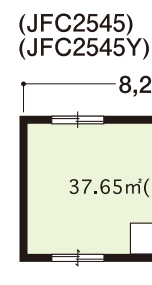

## ■間仕切使用例

鉄鋼系連棟ハウス

# ジュネス

妻側1.5間タイプ

妻側2間タイプ

妻側2.5間タイプ

妻側3間タイプ