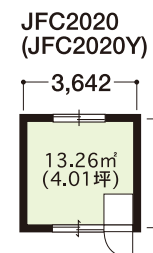

## ■間仕切使用例

鉄鋼系連棟ハウス

# ジュネス

妻側1.5間タイプ

妻側2間タイプ

妻側2.5間タイプ

妻側3間タイプ