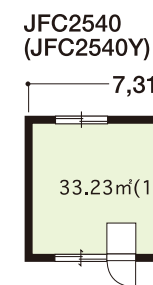

## ■間仕切使用例

鉄鋼系連棟ハウス

# ジュネス

妻側1.5間タイプ

妻側2間タイプ

妻側2.5間タイプ

妻側3間タイプ