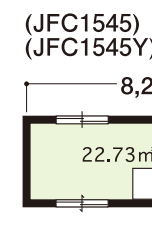

## ■間仕切使用例

鉄鋼系連棟ハウス

# ジュネス

妻側1.5間タイプ

妻側2間タイプ

妻側2.5間タイプ

妻側3間タイプ