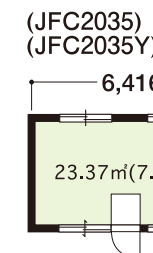

## ■間仕切使用例

鉄鋼系連棟ハウス

# ジュネス

妻側1.5間タイプ

妻側2間タイプ

妻側2.5間タイプ

妻側3間タイプ