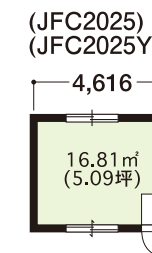

## ■間仕切使用例

鉄鋼系連棟ハウス

# ジュネス

妻側1.5間タイプ

妻側2間タイプ

妻側2.5間タイプ

妻側3間タイプ