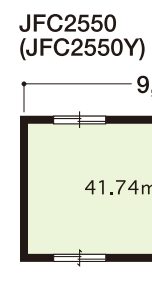

## ■間仕切使用例

鉄鋼系連棟ハウス

# ジュネス

妻側1.5間タイプ

妻側2間タイプ

妻側2.5間タイプ

妻側3間タイプ