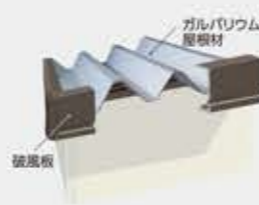

オフィスに、ショップに
趣味のお部屋に・・・
使い方は自在です。

床断熱、天井断熱材、外壁断熱材が標準仕様の
気密性・耐久性に優れたミニハウス。
部屋の中は、間仕切りや窓の追加でアレンジ可能です。
3畳～14畳の豊富なバリエーションで使い方の幅も
広がります。鉄鋼系のしっかりとした構造体で
丈夫な作りなのも安心です。

MDB2030

使い方はあなた次第
自在 Freely
MD

MDB1520

用途にあったサイズ選びができるMDシリーズは、
ビジネスユースにぴったりです。
コンパクトな事務所にも、フラワーショップや
ネイルサロンなどの店舗にもおすすめです。
オプションを追加することで、
より使いやすいスマートなオフィスや店舗づくりが可能です。
※床補強が必要となる場合があります。

鉄の屋根材

屋根に耐久性・耐熱性・熱反射性に優れた、「長尺ガルバリウム鋼板(折板)」を採用。

外壁断熱材

外壁の内部構造には断熱効果の高い硬質ウレタンフォームを充填したサンドイッチパネルを採用。

外壁色

内壁色