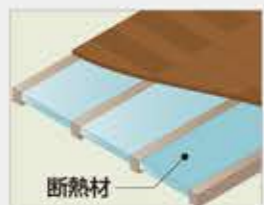

床用化粧合板

床は木目調の美しい化粧フロア仕上げです。