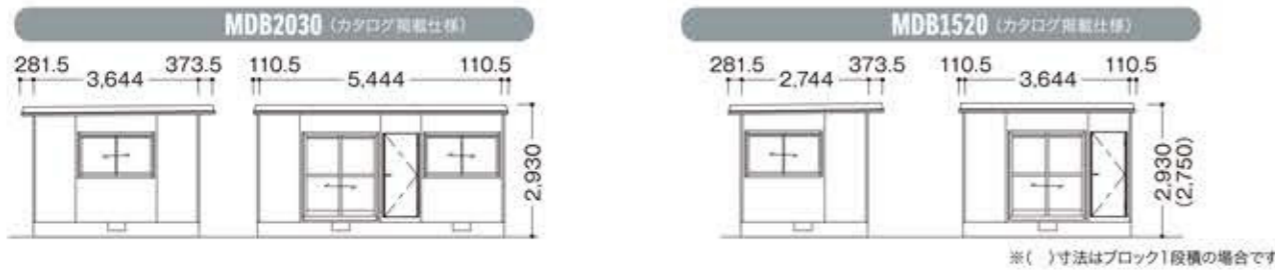

■MDBバリエーション

5.05m²~23.11m²までのサイズ展開。

※窓、ドアの位置変更や追加も可能です。(単位:mm)

■カタログ掲載商品立面図 ※上記平面図とは窓・ドア配置を変更しています。

■オプション

豊富なオプションで用途拡大。

スイッチ壁、コンセント壁、高窓、掃出窓、小窓、面格子、網戸、シャッター、ブラインド、カーテンレール、玄関踏込、照明器具、玄関ドア庇など。
※詳しくは営業担当にお問い合わせください。

自由な間仕切りで、使い方自在。

ご使用の用途に合わせて様々な間仕切ることができます。

■標準仕様一覧

構造	鉄骨壁パネル構造 (10m ² 以下) 鉄骨ブレース構造 (10m ² 超)	天井	プリント合板 (断熱材付) 天井高: 2,150mm
基礎	コンクリートブロック基礎 (10m ² 以下) 鉄筋コンクリート布基礎 (10m ² 超)	建具	窓: カラーアルミサッシ ドア: カラーアルミ枠付フラッシュドア
外壁	エンボス付きカラー鋼板 (スタック柄 / 断熱材付)	屋根	長尺ガルバリウム鋼板 (折板)
内壁	化粧MDF	換気孔	ガラス障子組込型換気框
床	床用化粧合板	雨樋	塩ビ製
断熱材	壁: 硬質ウレタンフォーム 天井: グラスウール 床: ポリスチレンフォーム	建築地域	防火適用 / 建築基準法 第22条指定区域 積雪区分 / 積雪 30cm以下地域