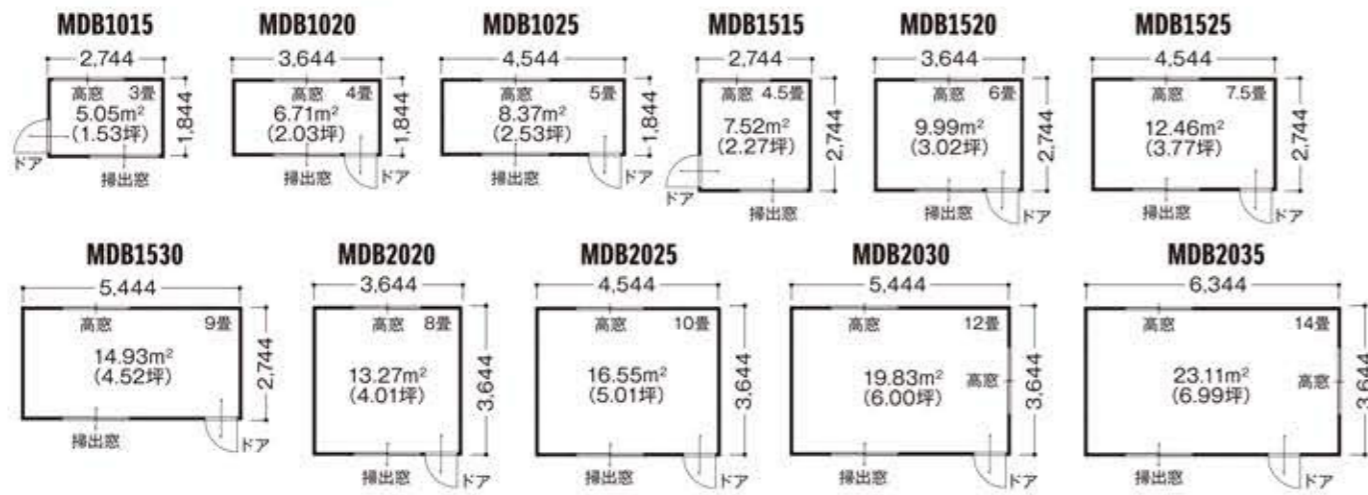

■MDBバリエーション

5.05m²~23.11m²までのサイズ展開。

※窓、ドアの位置変更や追加も可能です。(単位:mm)

■カタログ掲載商品立面図 ※上記平面図とは窓・ドア配置を変更しています。

■オプション

豊富なオプションで用途拡大。

スイッチ壁、コンセント壁、高窓、掃出窓、小窓、面格子、網戸、シャッター、ブラインド、カーテンレール、玄関踏込、照明器具、玄関ドア庇など。
※詳しくは営業担当にお問い合わせください。

自由な間仕切りで、使い方自在。

ご使用の用途に合わせて様々な間仕切ることができます。

■標準仕様一覧

構造	鉄骨壁パネル構造 (10m ² 以下) 鉄骨ブレース構造 (10m ² 超)	天井	プリント合板 (断熱材付) 天井高: 2,150mm
基礎	コンクリートブロック基礎 (10m ² 以下) 鉄筋コンクリート布基礎 (10m ² 超)	建具	窓: カラーアルミサッシ ドア: カラーアルミ枠付フラッシュドア
外壁	エンボス付きカラー鋼板 (スタック柄 / 断熱材付)	屋根	長尺ガルバリウム鋼板 (折板)
内壁	化粧MDF	換気孔	ガラス障子組込型換気框
床	床用化粧合板	雨樋	塩ビ製
断熱材	壁: 硬質ウレタンフォーム 天井: グラスウール 床: ポリスチレンフォーム	建築地域	防火適用 / 建築基準法 第22条指定区域 積雪区分 / 積雪 30cm以下地域